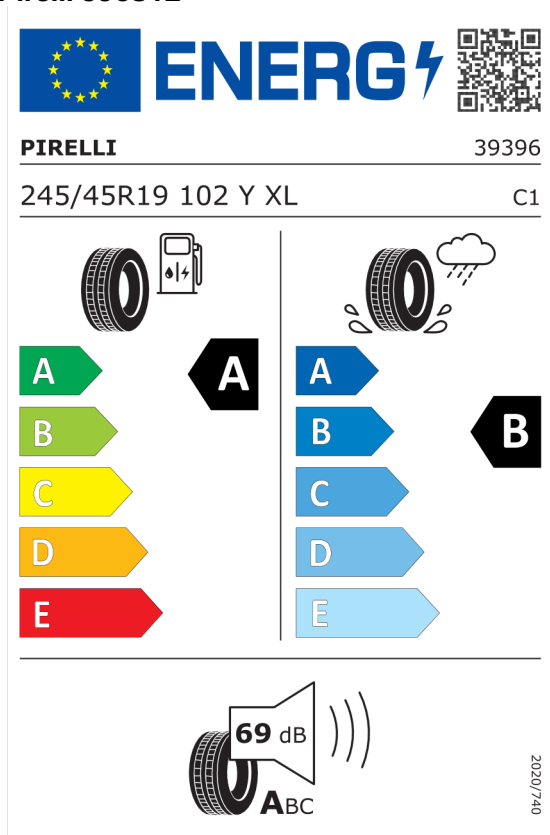

Pirelli 596812

<https://eprel.ec.europa.eu/qr/596812>