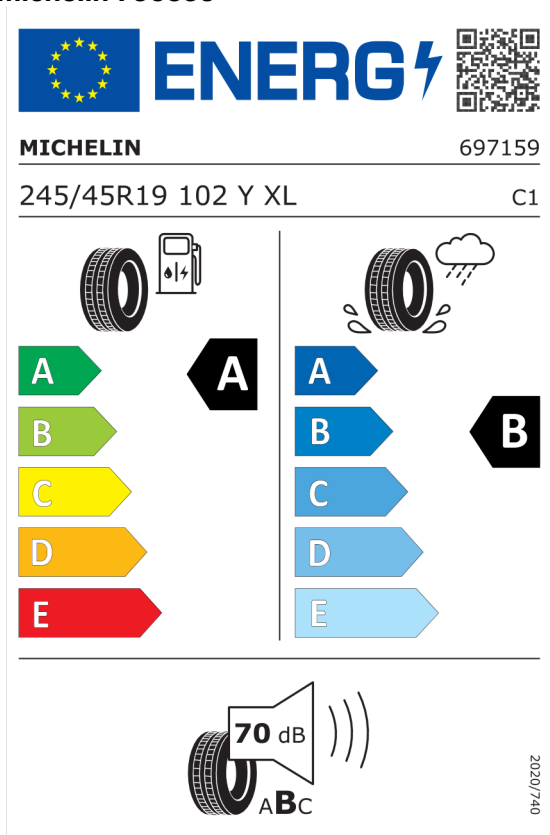

Ponuka
11310
Číslo kalkulácie.
Dátum
14.02.2024
Platnosť do
31.12.2024

EU Energetický štítok pre kolesá

Michelin 796599

<https://eprel.ec.europa.eu/qr/796599>