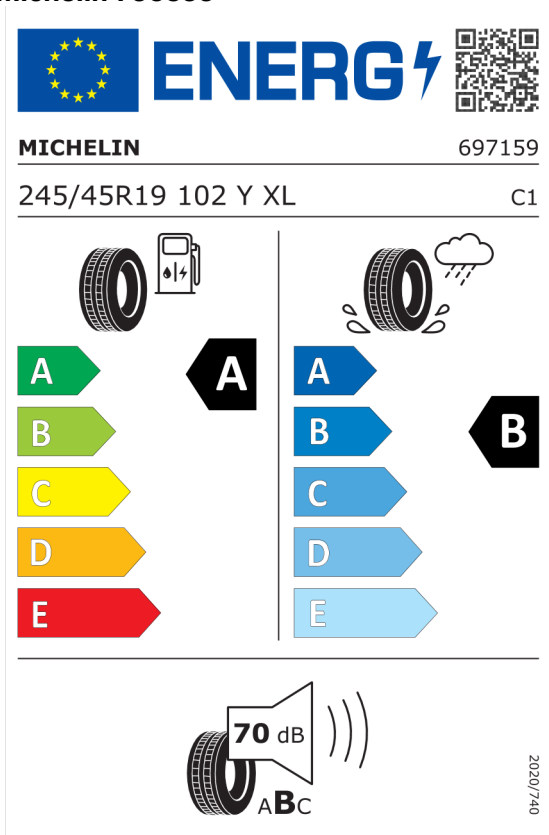

Ponuka
11310
Číslo kalkulácie.
Dátum
14.02.2024
Platnosť do
31.12.2024

EU Energetický štítok pre kolesá

Michelin 796599

<https://eprel.ec.europa.eu/qr/796599>