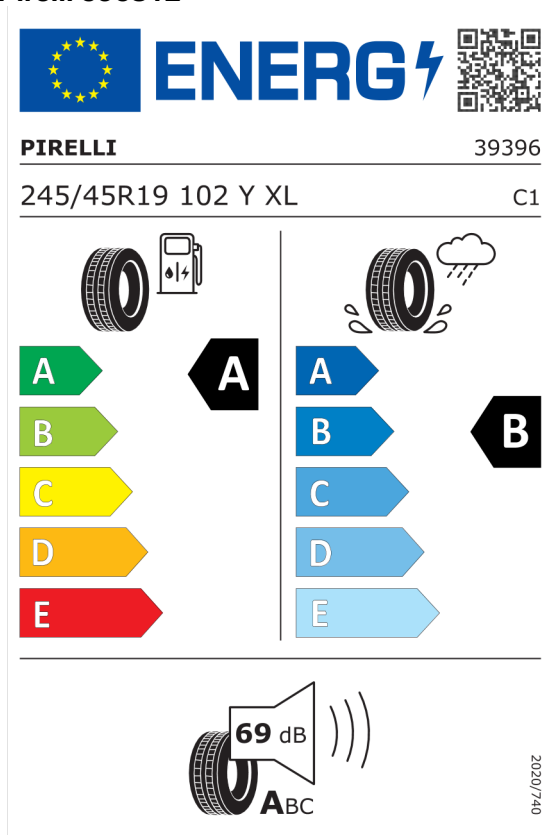

Pirelli 596812

<https://eprel.ec.europa.eu/qr/596812>