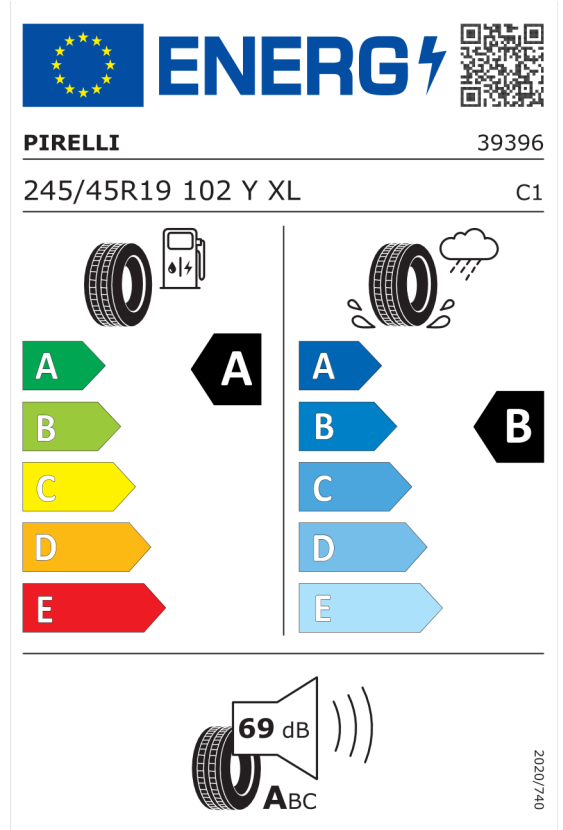

Číslo kalkulácie.
Dátum
Platnosť do

Ponuka
11596
07.03.2024
21.03.2024

EU Energetický štítok pre kolesá

Michelin 796599

<https://eprel.ec.europa.eu/qr/796599>

Pirelli 596812

<https://eprel.ec.europa.eu/qr/596812>