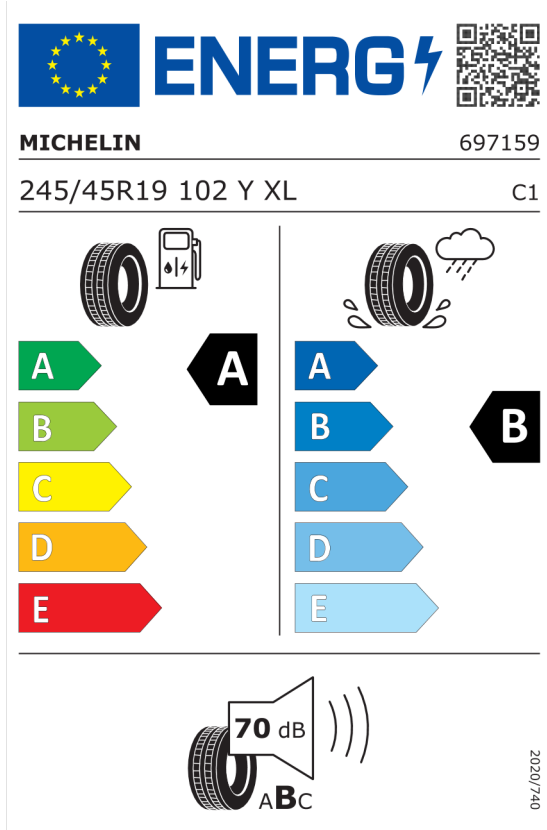

Číslo kalkulácie.
Dátum
Platnosť do

Ponuka
11596
07.03.2024
21.03.2024

EU Energetický štítok pre kolesá

Michelin 796599

<https://eprel.ec.europa.eu/qr/796599>