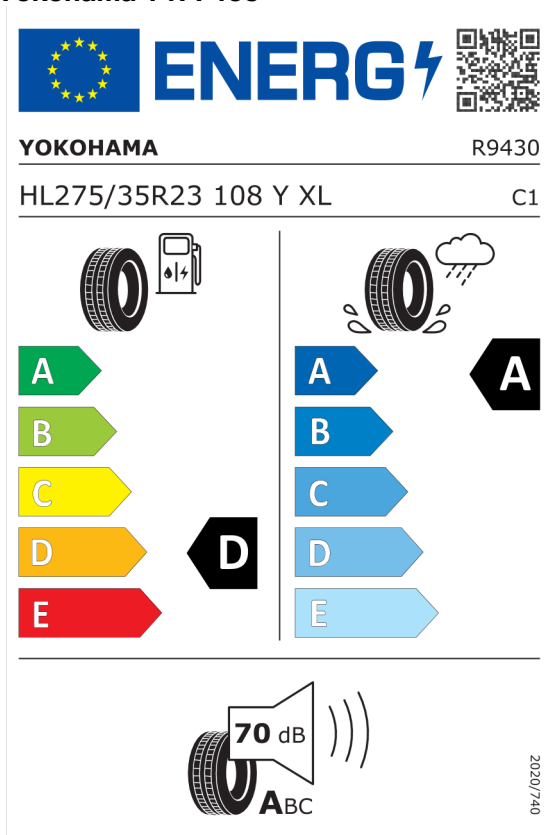

Číslo kalkulácie.
Dátum
Platnosť do

Ponuka
11681
13.03.2024
27.03.2024

EU Energetický štítok pre kolesá

Yokohama 1477465

<https://eprel.ec.europa.eu/qr/1477465>

Pirelli 1069987