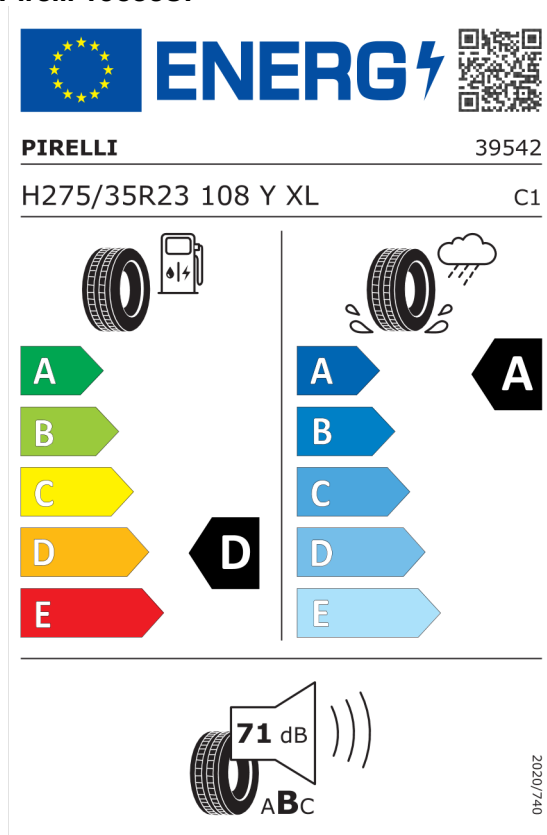

Číslo kalkulácie.
Dátum
Platnosť do

Ponuka
11681
13.03.2024
27.03.2024

EU Energetický štítok pre kolesá

Yokohama 1477465

<https://eprel.ec.europa.eu/qr/1477465>

Pirelli 1069987

<https://eprel.ec.europa.eu/qr/1069987>