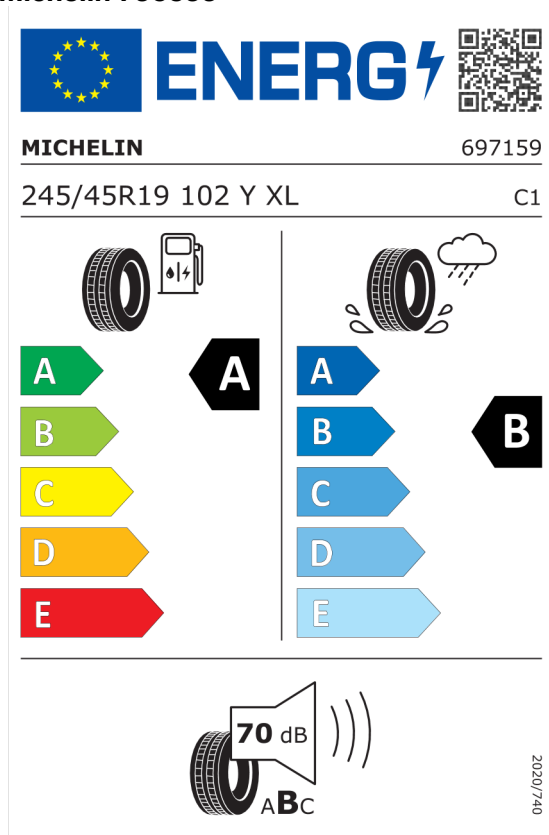

Číslo kalkulácie.
Dátum
Platnosť do

Ponuka
11995
11.04.2024
25.04.2024

EU Energetický štítok pre kolesá

Michelin 796599

<https://eprel.ec.europa.eu/qr/796599>