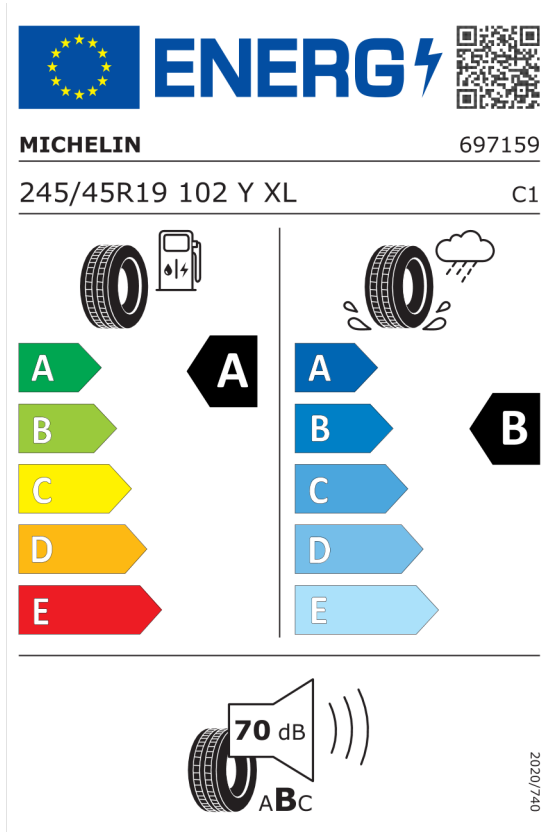

Číslo kalkulácie.
Dátum
Platnosť do

Ponuka
12010
12.04.2024
26.04.2024

EU Energetický štítok pre kolesá

Michelin 796599

<https://eprel.ec.europa.eu/qr/796599>