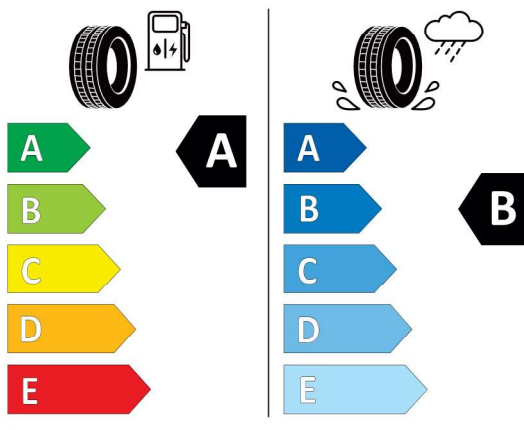

EU Energetický štítok pre kolesá

Goodyear 530990

GOODYEAR 577463

225/40R18 92 Y XL C1

2020/740

<https://eprel.ec.europa.eu/qr/530990>

Bridgestone 381385

BRIDGESTONE 10742