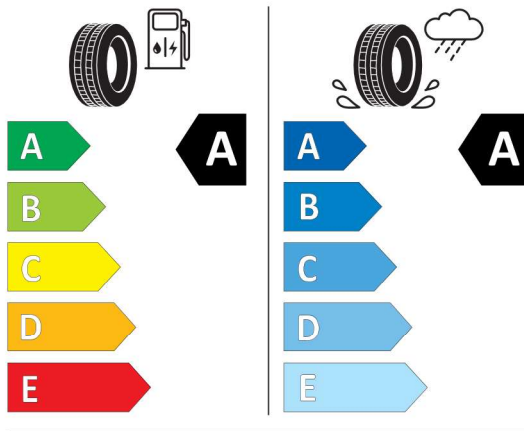

225/40 R18 92 Y XL C1

2020/740

<https://eprel.ec.europa.eu/qr/381385>

Číslo kalkulácie.
Dátum
Platnosť do

Ponuka
11717
15.03.2024

MAXXIS 908397

MAXXIS ETP00235700
225/40R18 92 Y XL C1

2020/740