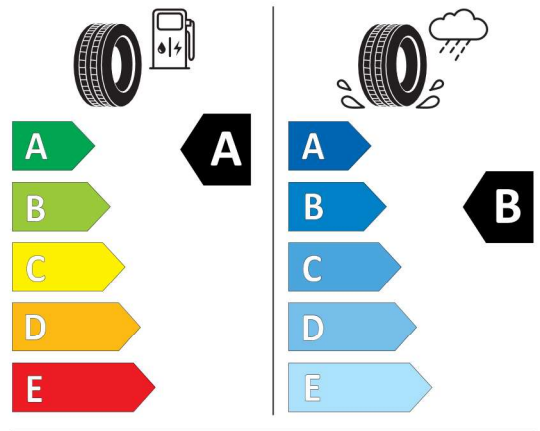

<https://eprel.ec.europa.eu/qr/908397>

Continental 482990

Continental 0358276
225/40 R 18 92 Y XL C1

2020/740

<https://eprel.ec.europa.eu/qr/482990>

Ponuka
Číslo kalkulácie. 11717
Dátum 15.03.2024
Platnosť do