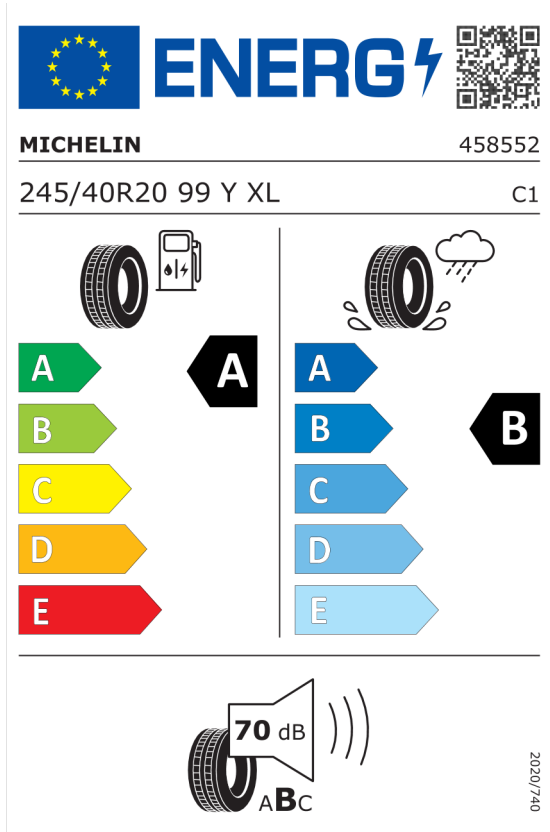

Číslo kalkulácie.
Dátum
Platnosť do

Ponuka
12164
26.04.2024
10.05.2024

EU Energetický štítok pre kolesá

Michelin 991721

<https://eprel.ec.europa.eu/qr/991721>