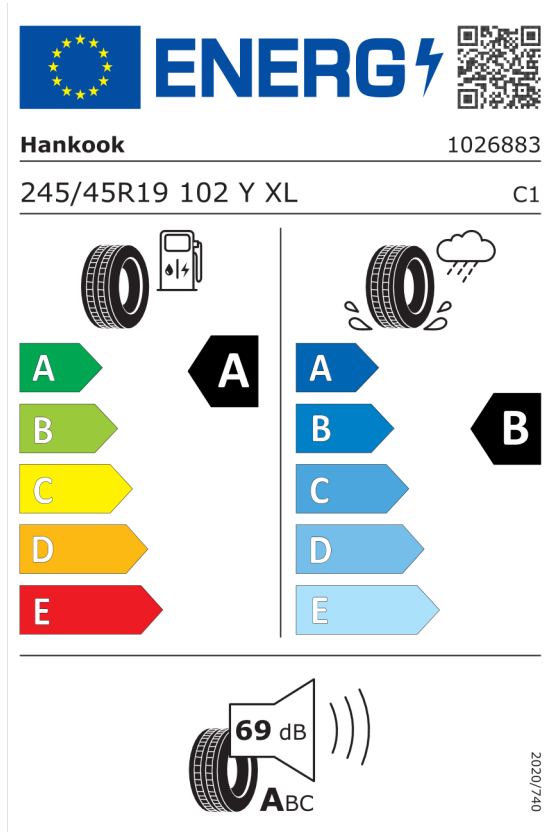

Hankook 626794

<https://eprel.ec.europa.eu/qr/626794>