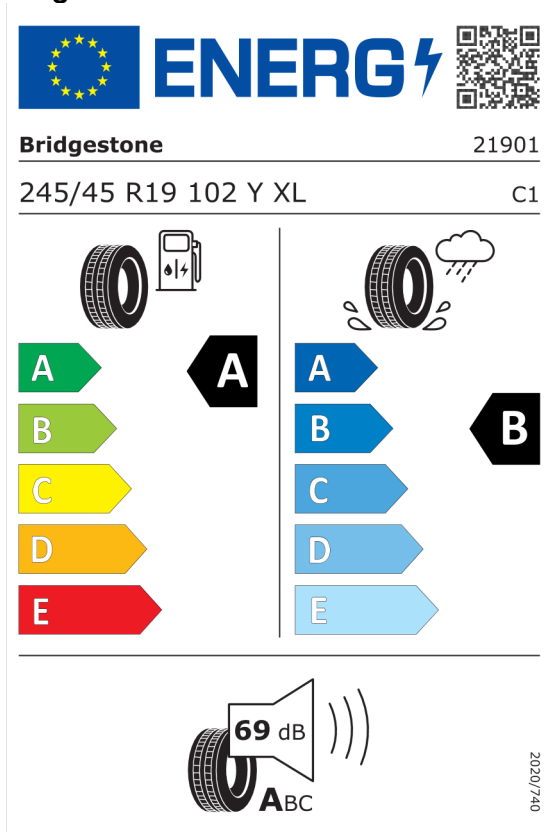

Číslo kalkulácie.
Dátum
Platnosť do

Ponuka
11683
13.03.2024
27.03.2024

EU Energetický štítok pre kolesá

Bridgestone 501525

<https://eprel.ec.europa.eu/qr/501525>