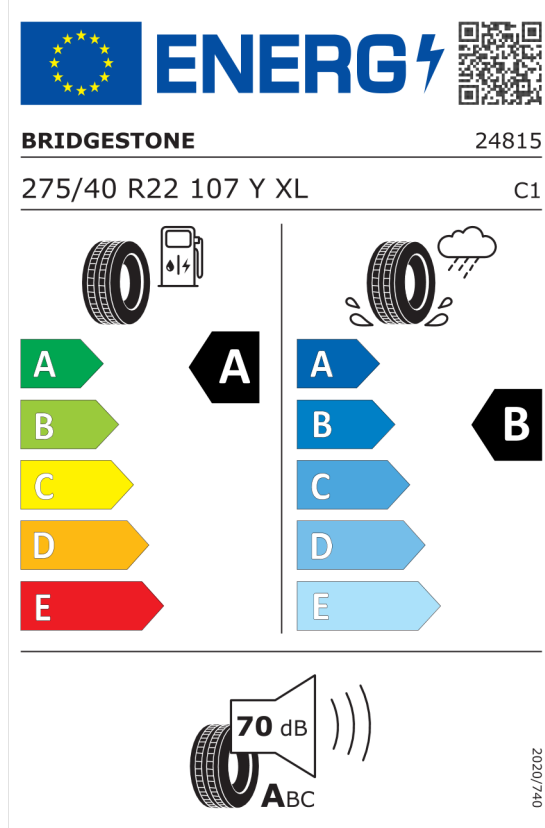

DPH

EUR 18.780,34

Cena celkom bez DPH

EUR 93.901,66

Číslo kalkulácie.
Dátum
Platnosť do

Ponuka
9760
16.01.2024

EU Energetický štítok pre kolesá

Bridgestone 501805