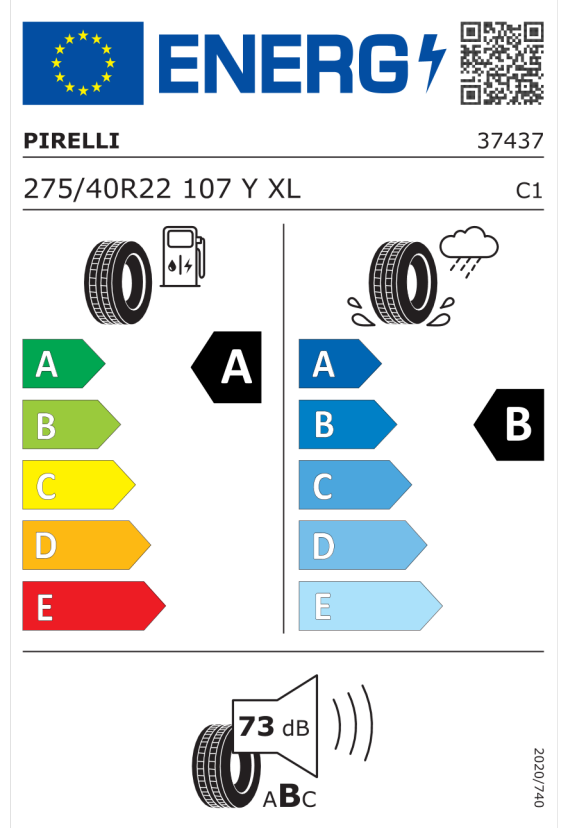

Pirelli 596323

<https://eprel.ec.europa.eu/qr/596323>