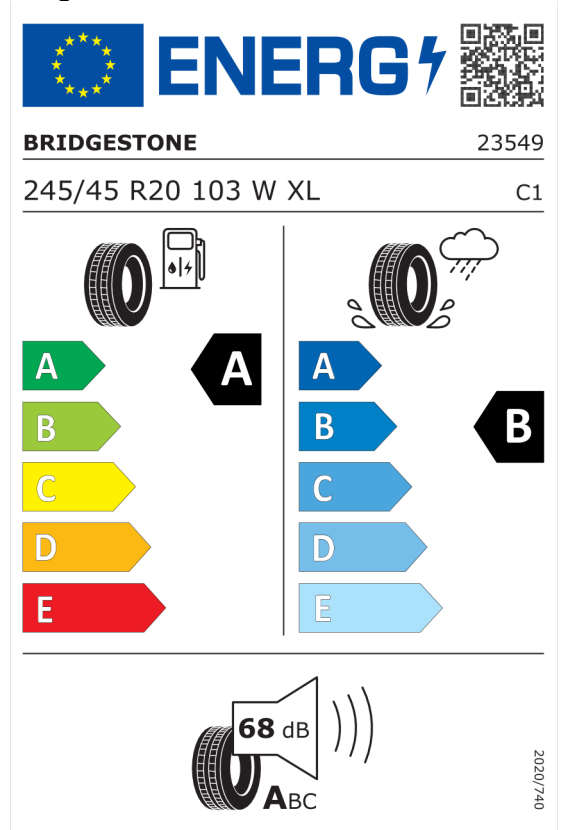

Bridgestone 382585

<https://eprel.ec.europa.eu/qr/382585>