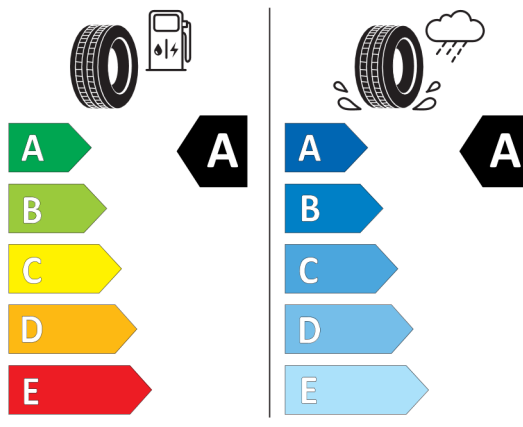

245/45 R20 103 W XL C1

2020/740

<https://eprel.ec.europa.eu/qr/382583>

383240

BRIDGESTONE 10767

275/40 R20 106 W XL C1

2020/740

<https://eprel.ec.europa.eu/qr/383240>