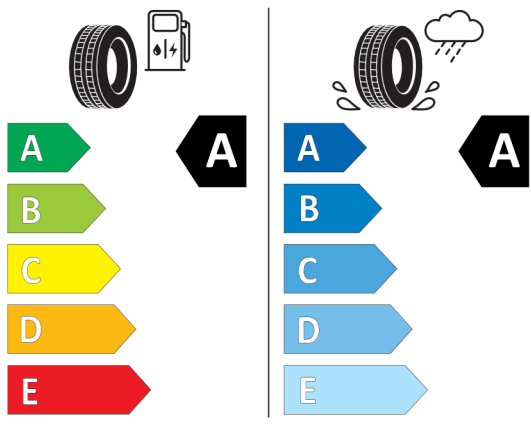

EU Energetický štítok pre kolesá

382583

BRIDGESTONE 10765

245/45 R20 103 W XL C1