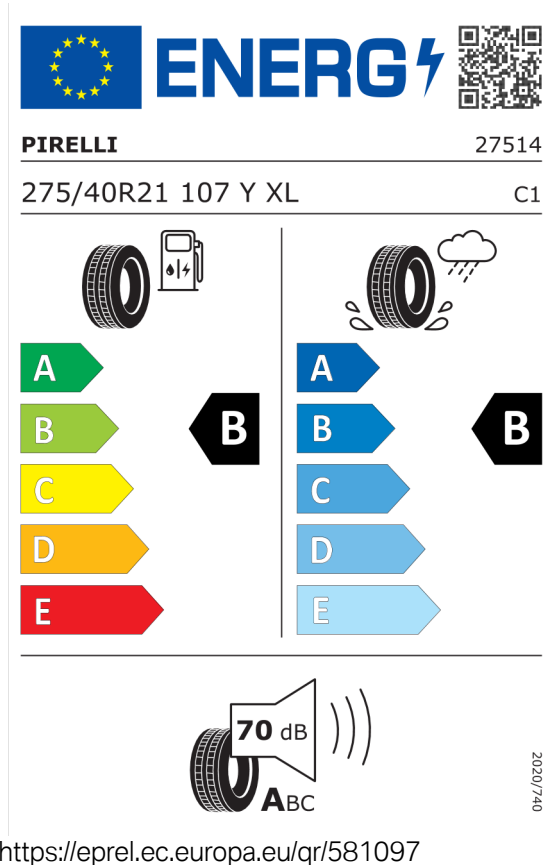

Pirelli 581097