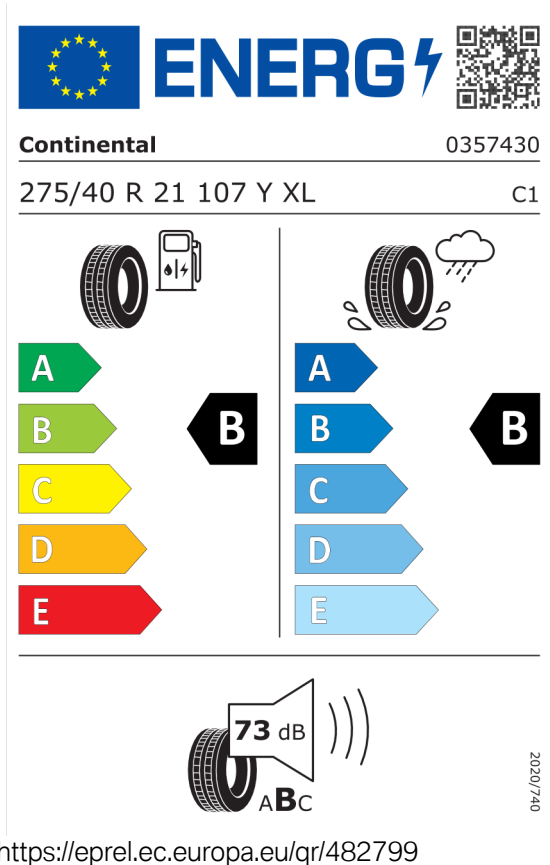

Číslo kalkulácie.
Dátum
Platnosť do

Ponuka
11632
11.03.2024
25.03.2024

EU Energetický štítok pre kolesá

Continental 482799