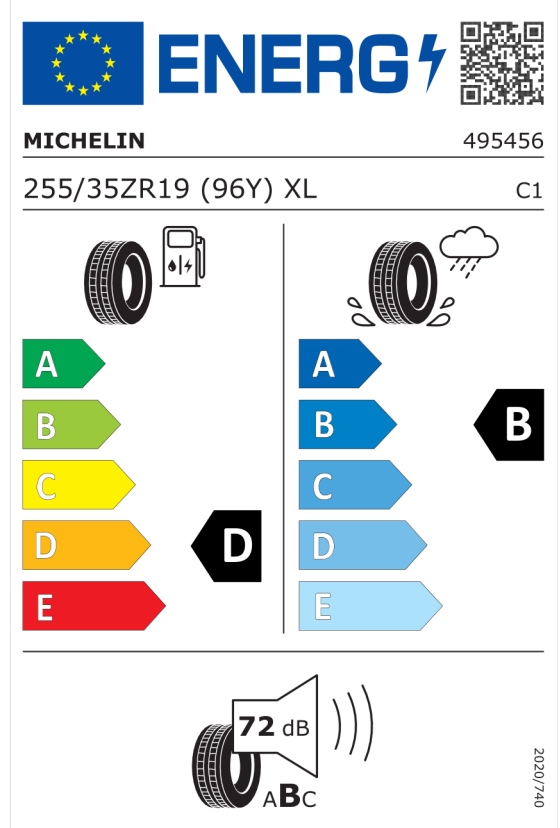

Michelin 410704

<https://eprel.ec.europa.eu/qr/410704>