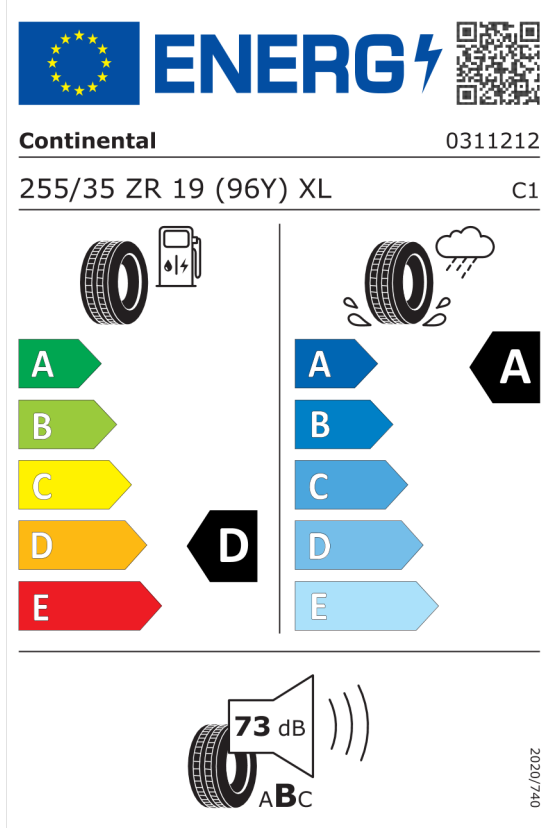

Číslo kalkulácie.
Dátum
Platnosť do

Ponuka
11375
20.02.2024
05.03.2024

EU Energetický štítok pre kolesá

Continental 641407

<https://eprel.ec.europa.eu/qr/641407>