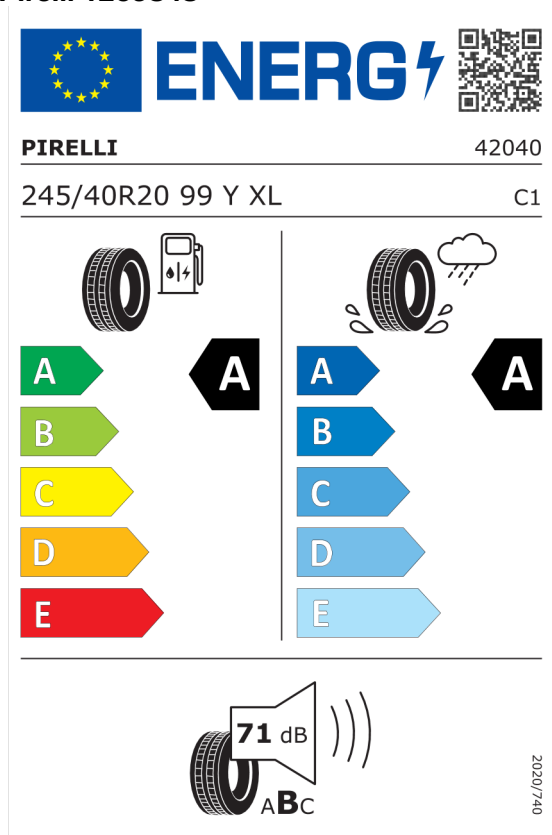

Cena celkom vrátane DPH EUR 131.516,00

DPH EUR 21.919,35

Cena celkom bez DPH EUR 109.596,65

Číslo kalkulácie.
Dátum
Platnosť do

Ponuka
11650
12.03.2024
26.03.2024

EU Energetický štítok pre kolesá

Pirelli 1269848