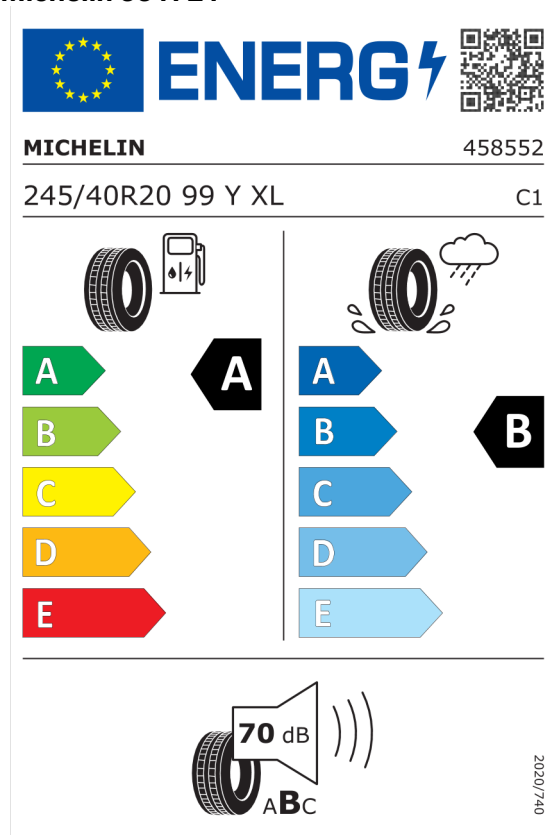

Michelin 991721

<https://eprel.ec.europa.eu/qr/991721>