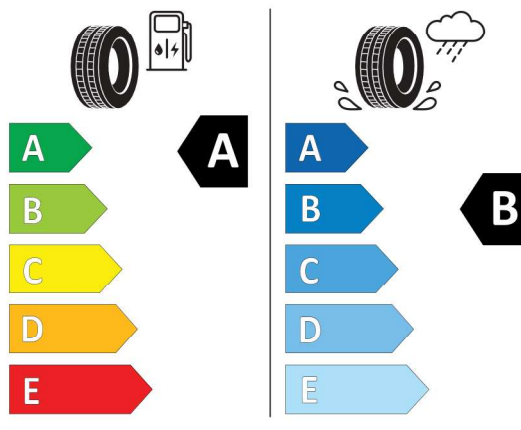

2020/740

<https://eprel.ec.europa.eu/qr/595993>

Continental 482526

Continental 0358846

275/35 R 22 104 Y XL C1