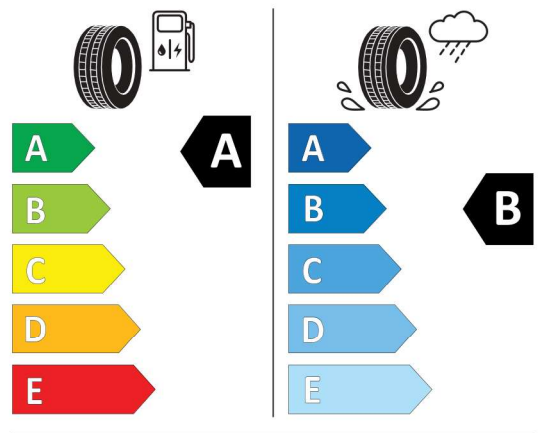

Pirelli 595992

PIRELLI 32621

315/30R22 107 Y XL C1

2020/740

<https://eprel.ec.europa.eu/qr/595992>