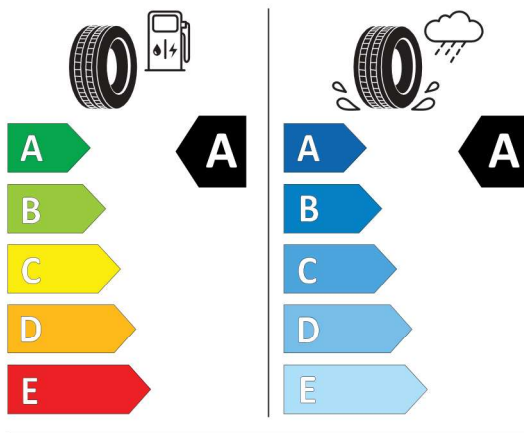

Číslo kalkulácie.
Dátum
Platnosť do

Ponuka
10688
04.04.2024

Continental 481320

Continental 0358806

315/30 R 22 107 Y XL C1

2020/740

<https://eprel.ec.europa.eu/qr/481320>